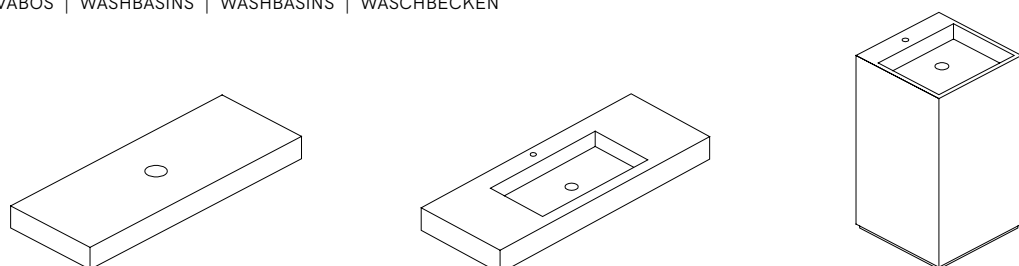

RODAPIÉ
8x60 cm | 3"x24"
NATURAL. RDP01P

PELDAÑO MULTISTEP
33x120 cm | 13"x48"
ANTISLIP. MST01

PELDAÑO GRADONE
33x120 cm | 13"x48"
NATURAL/ANTISLIP. PGD01

LAVABOS | WASHBASINS | WASHBASINS | WASCHBECKEN

SUPRA
120x50x10 cm
48"x20"x4"