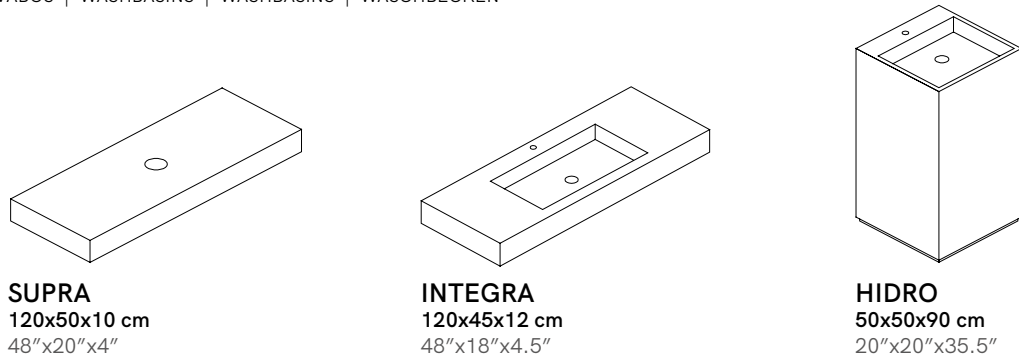

LAVABOS | WASHBASINS | WASHBASINS | WASCHBECKEN

SUPRA
120x50x10 cm
48"x20"x4"

INTEGRA
120x45x12 cm
48"x18"x4.5"

HIDRO
50x50x90 cm
20"x20"x35.5"

MOSAICOS | MOSAICS | MOSAIQUES | MOSAIKS

MOSAICO
30x30 cm | 11.8"x11.7"
NATURAL. MO501