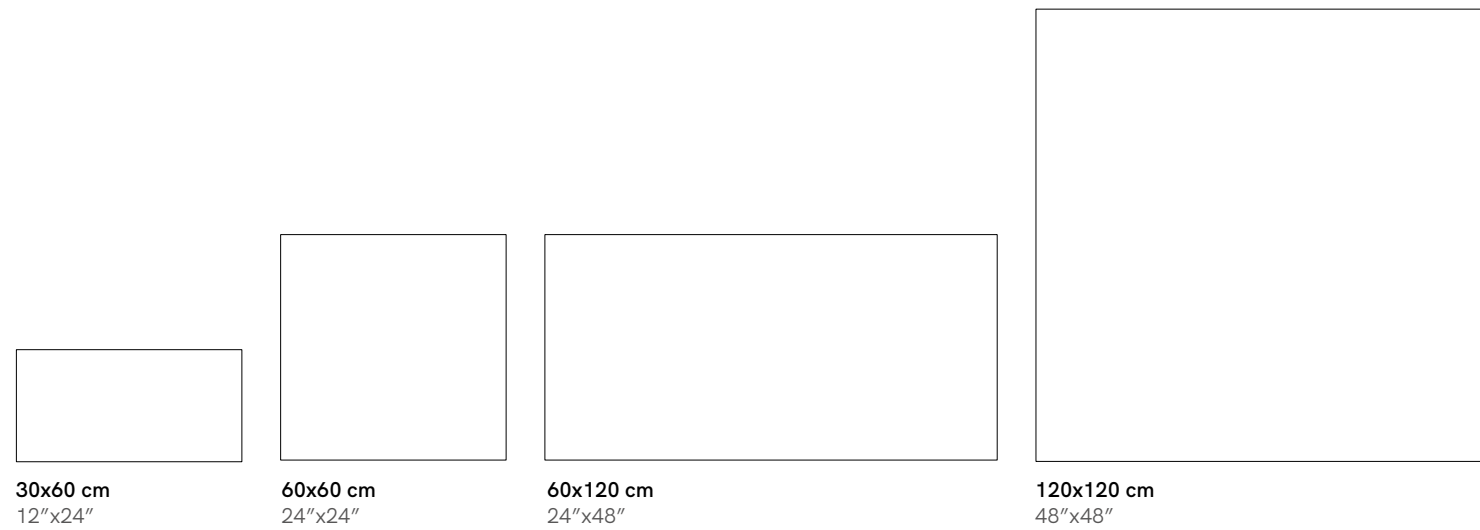

UNIVERSE BONE Natural
100x100 cm - 40"x40"

**UNIVERSE
BONE**

**UNIVERSE
BEIGE**

UNIVERSE
GREY

UNIVERSE BEIGE Natural
100x100 cm - 40"x40"

PIEZAS ESPECIALES | SPECIAL PIECES | PIÈCES SPÉCIALES | SPEZIALTEILE

LAVABOS | WASHBASINS | WASHBASINS | WASCHBECKEN

SUPRA
120x50x10 cm
48"x20"x4"

INTEGRA
120x45x12 cm
48"x18"x4.5"

HIDRO
50x50x90 cm
20"x20"x35.5"

MOSAICOS | MOSAICS | MOSAIQUES | MOSAIKS

MOSAICO
30x30 cm | 11.8"x11.7"
NATURAL. MO501