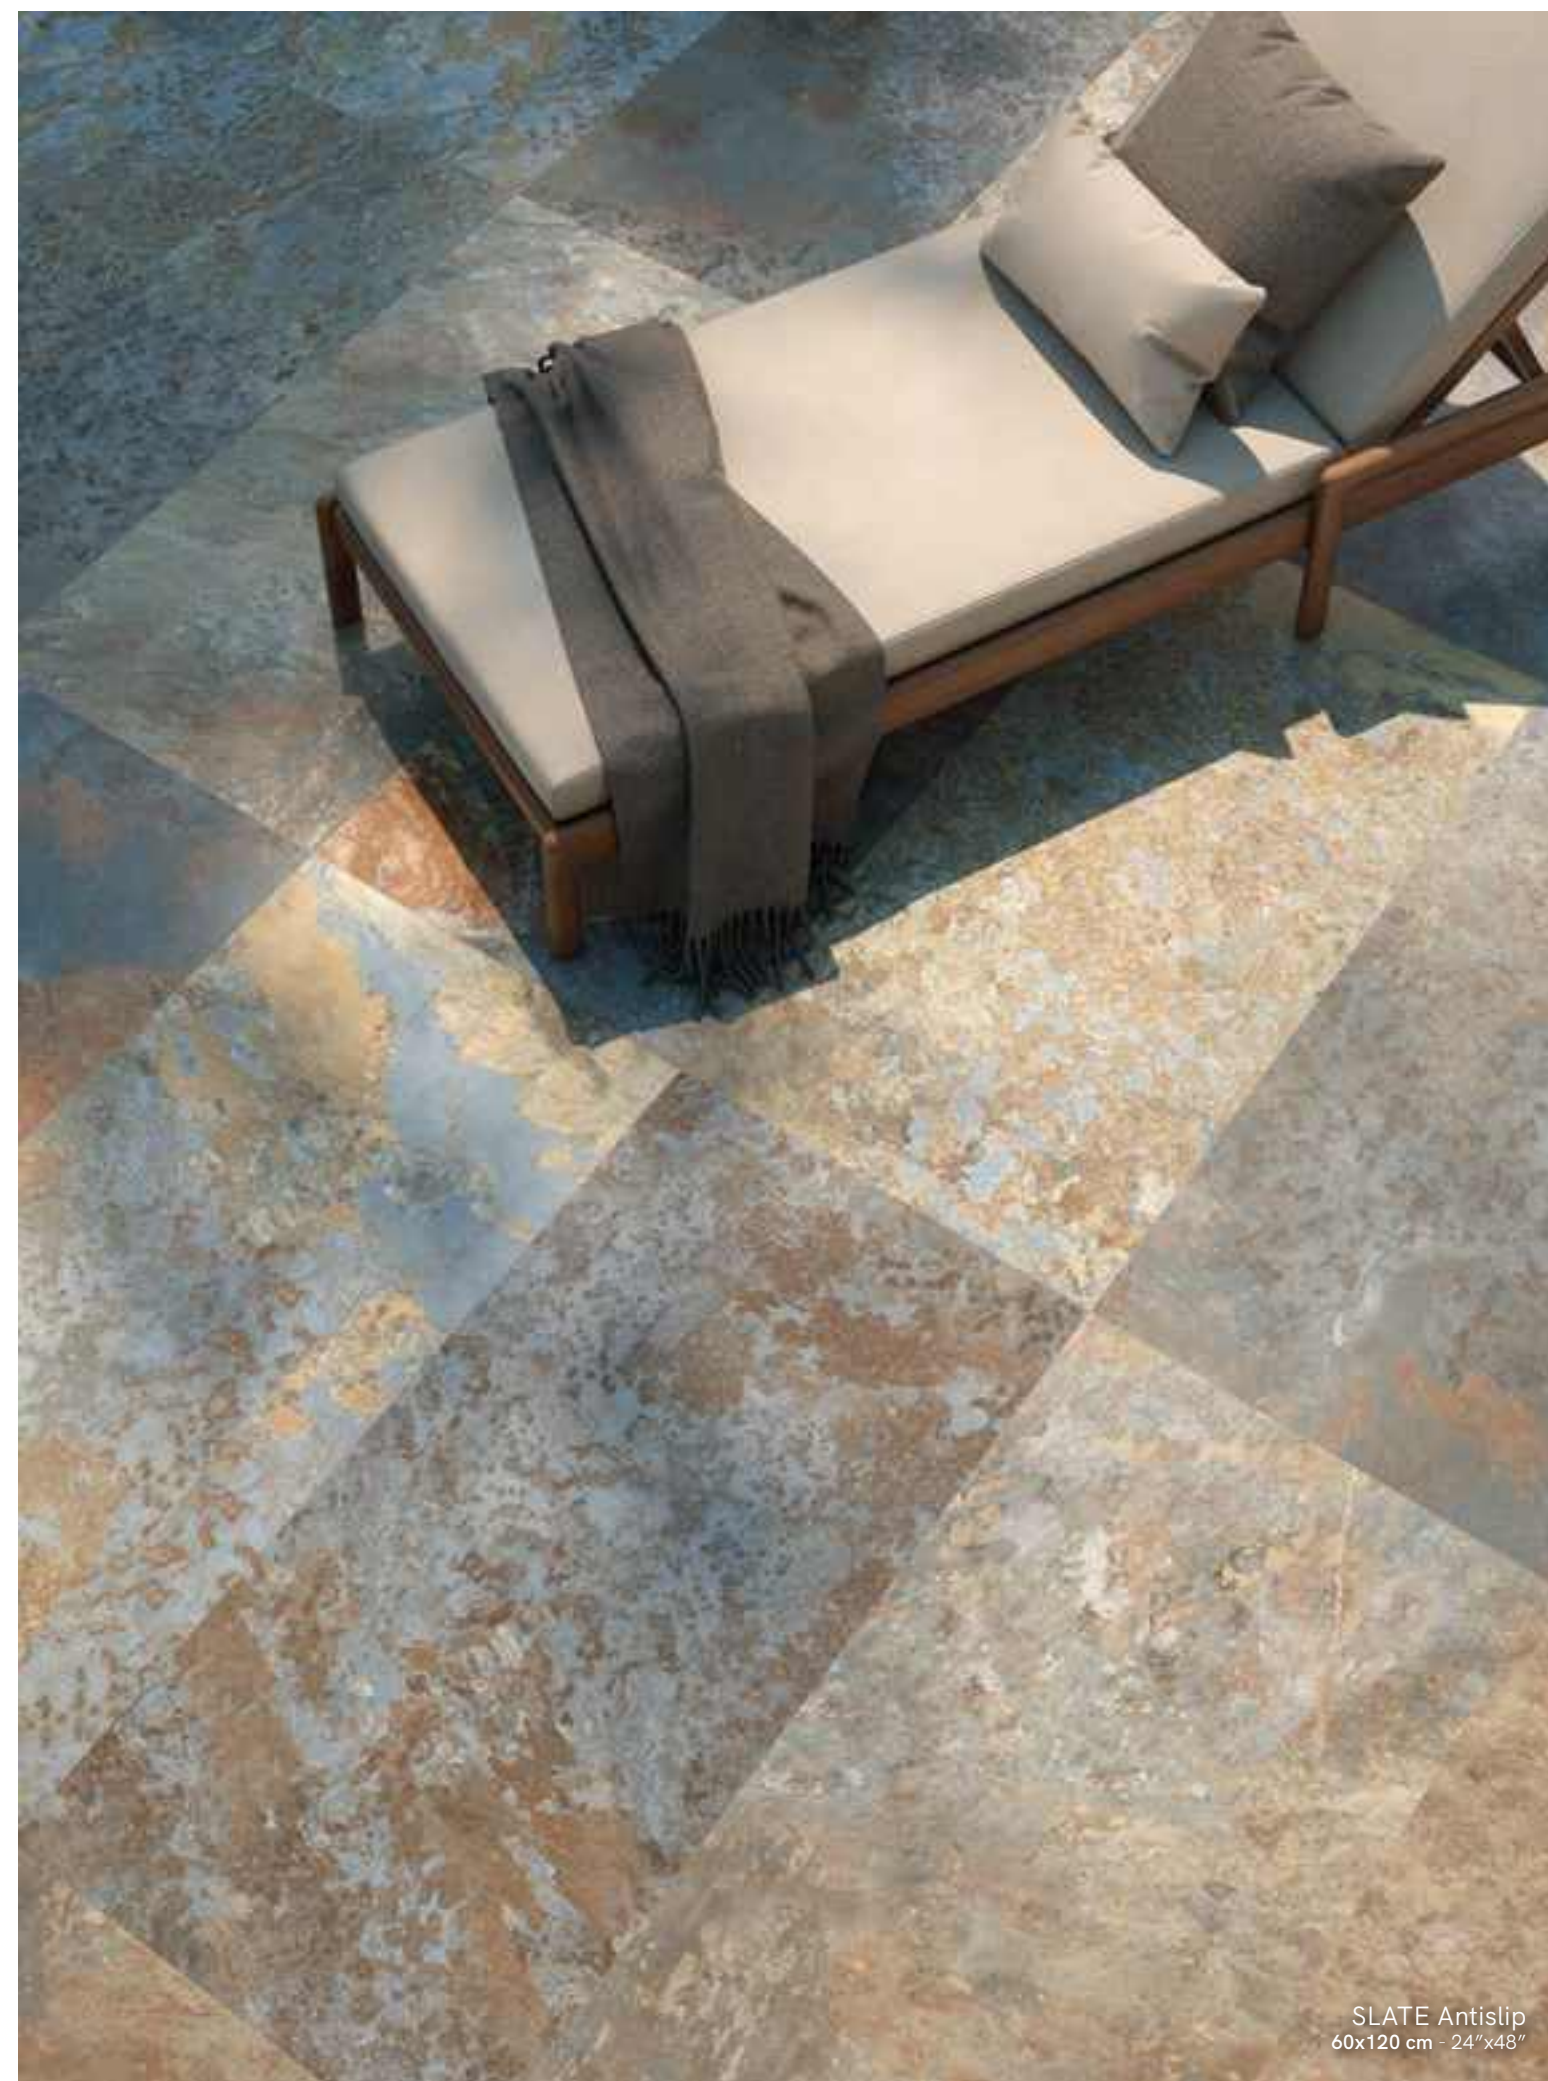

SLATE

SLATE refleja con exactitud, y en gráficas diferentes, el color óxido característico de la pizarra multicolor, que se adapta a proyectos de interior y exterior. Su apariencia heterogénea, aspecto original y textura particular lo convierte en un apreciado elemento decorativo con un aire vanguardista.

The **SLATE** collection accurately reflects, in different graphics, the characteristic oxide aspects of the multi-colored slate, which is adapted to indoor and outdoor projects. Its heterogeneous appearance, original look and particular texture makes it an appreciated decorative element with an avant-garde air.

La série **SLATE** reflète fidèlement, dans différents graphiques, les aspects oxydés caractéristiques de l'ardoise multicolore, adaptée aux projets intérieurs et extérieurs. Son aspect hétérogène, assez original, et sa texture particulière en dégagent un élément décoratif apprécié avec un air d'avant-garde.

Die Serie **SLATE** zeigt in verschiedenen Grafiken die bildschönen Aspekte des vielfarbigen Schiefers, der an Innen- und Außenprojekte angepasst ist. Sein Vielfalt, originelles Aussehen und besondere Textur machen es zu einem geschätzten dekorativen Element mit persönlicher Ausstrahlung.

SLATE Antislip
60x120 cm - 24"x48"