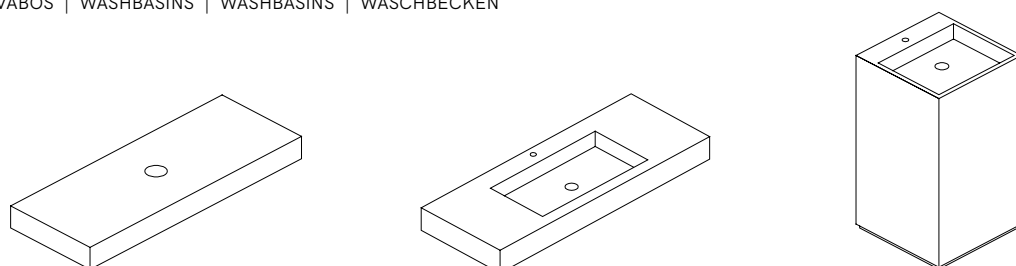

PISANO ORO Pulido  
120x120 cm - 48"x48"

**PISANO  
WHITE**

**PISANO  
ORO**

30x60 cm  
12"x24"

60x120 cm  
24"x48"

120x120 cm  
48"x48"

PIEZAS ESPECIALES | SPECIAL PIECES | PIÈCES SPÉCIALES | SPEZIALTEILE

RODAPIÉS Y PELDAÑOS | SKIRTING & STEPS | PLINTHES ET MARCHES | SOCKELLEISTEN UND STUFEN

**RODAPIÉ**  
8x60 cm | 3"x24"  
NATURAL. RDP01P

**PELDAÑO GRADONE**  
33x120 cm | 13"x48"  
NATURAL/ANTISLIP. PGD01

LAVABOS | WASHBASINS | WASHBASINS | WASCHBECKEN

**SUPRA**  
120x50x10 cm  
48"x20"x4"

**INTEGRA**  
120x45x12 cm  
48"x18"x4.5"