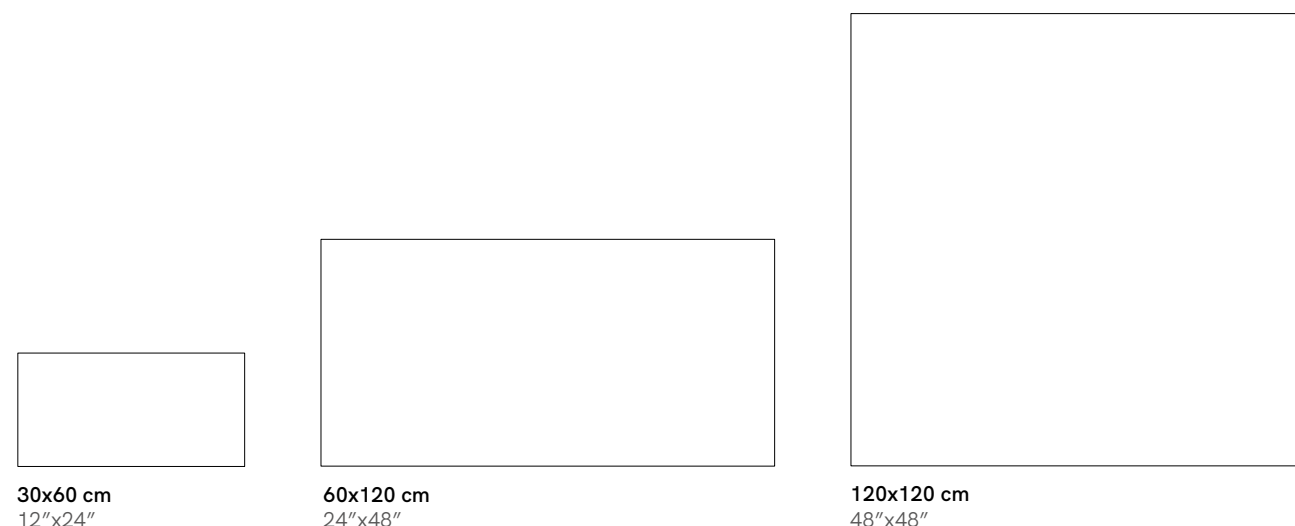

30x60 cm
12"x24"

60x120 cm
24"x48"

120x120 cm
48"x48"

PIEZAS ESPECIALES | SPECIAL PIECES | PIÈCES SPÉCIALES | SPEZIALTEILE

RODAPIÉS Y PELDAÑOS | SKIRTING & STEPS | PLINTHES ET MARCHES | SOCKELLEISTEN UND STUFEN