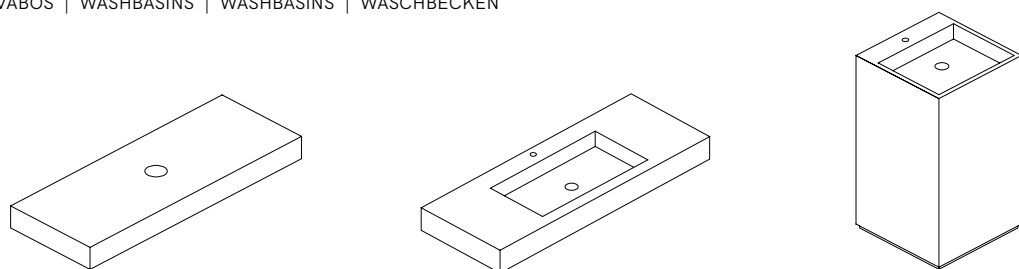

LAVABOS | WASHBASINS | WASHBASINS | WASCHBECKEN

SUPRA
120x50x10 cm
48"x20"x4"

INTEGRA
120x45x12 cm
48"x18"x4.5"

HIDRO
50x50x90 cm
20"x20"x35.5"

MOSAICOS | MOSAICS | MOSAIQUES | MOSAIKS

MOSAICO
30x30 cm | 11.8"x11.7"
NATURAL. MO501