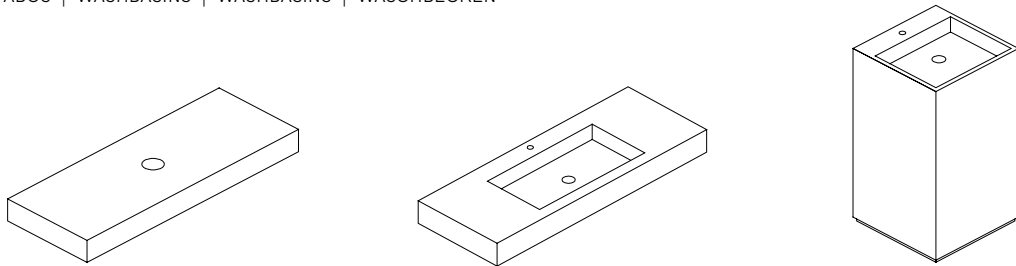

**PELDAÑO MULTISTEP**  
33x120 cm | 13"x48"  
ANTISLIP. MST01

**PELDAÑO GRADONE**  
33x120 cm | 13"x48"  
NATURAL/ANTISLIP. PGD01

LAVABOS | WASHBASINS | WASHBASINS | WASCHBECKEN

**SUPRA**  
120x50x10 cm  
48"x20"x4"