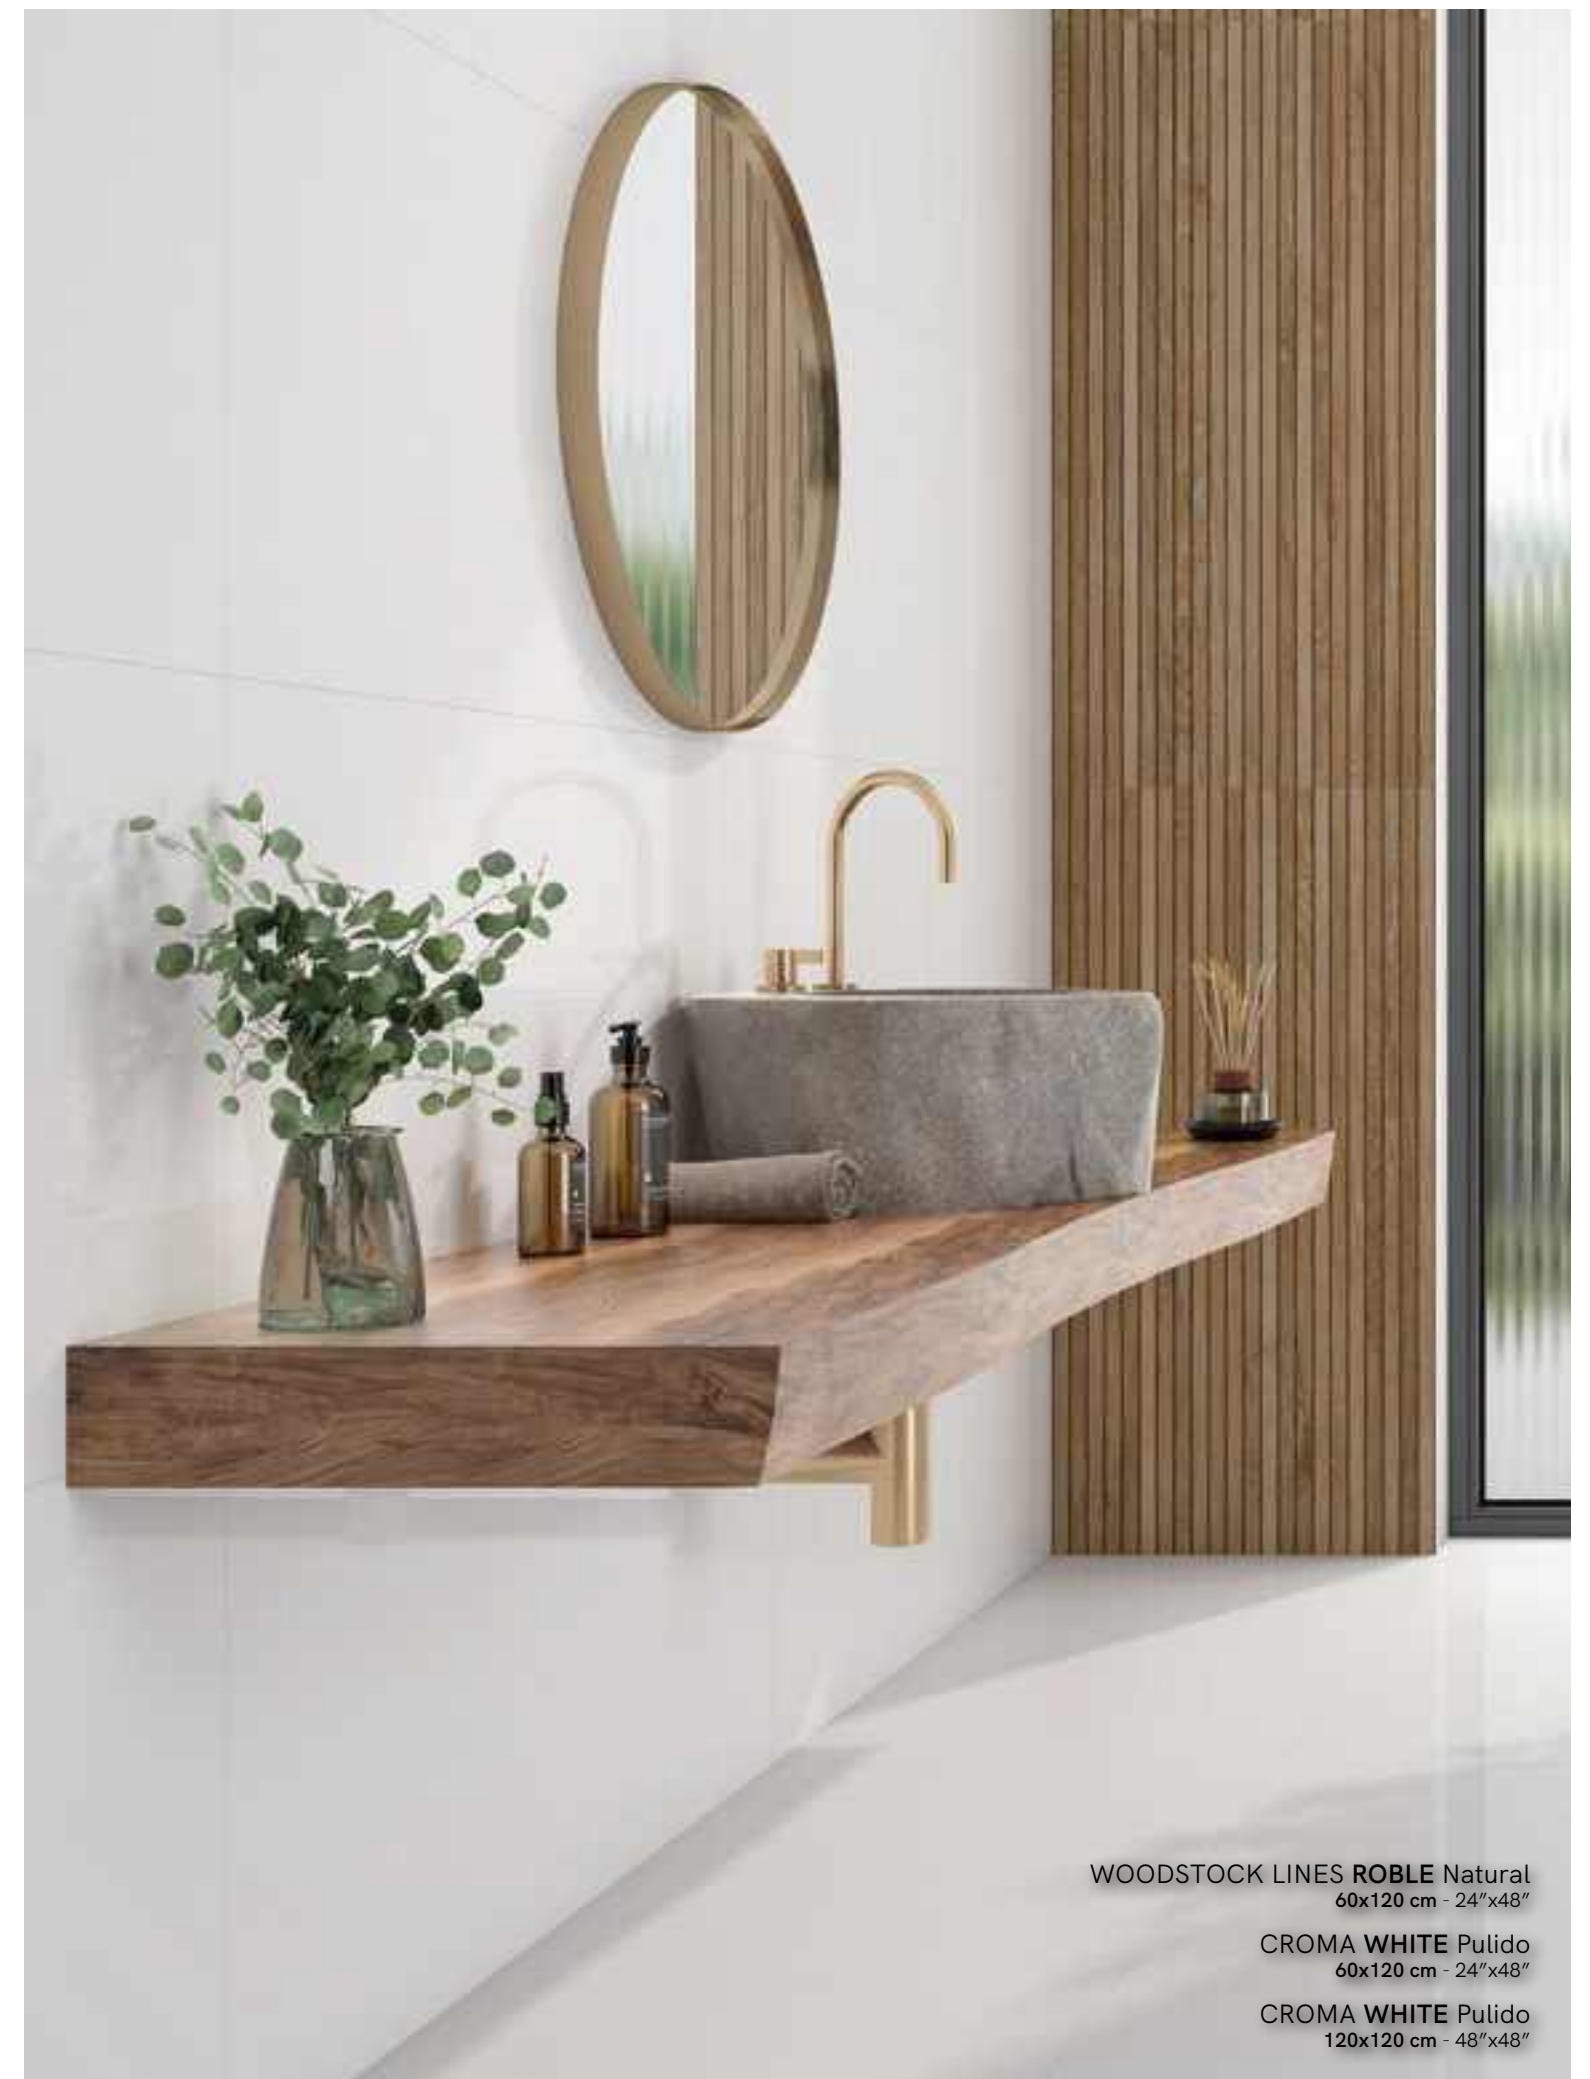

CROMA WHITE

WOODSTOCK LINES **ROBLE** Natural
60x120 cm - 24"x48"

CROMA **WHITE** Pulido
60x120 cm - 24"x48"

CROMA **WHITE** Pulido
120x120 cm - 48"x48"

60x120 cm
24"x48"

120x120 cm
48"x48"

100x100 cm
40"x40"

PIEZAS ESPECIALES | SPECIAL PIECES | PIÈCES SPÉCIALES | SPEZIALTEILE

RODAPIÉS Y PELDAÑOS | SKIRTING & STEPS | PLINTHES ET MARCHES | SOCKELLEISTEN UND STUFEN

RODAPIÉ
8x60 cm | 3"x24"
NATURAL. RDP01P

MOSAICOS | MOSAICS | MOSAIQUES | MOSAIKS

MOSAICO
30x30 cm | 11.8"x11.7"
PULIDO. MO501

HEXAGONAL
24x28 cm | 9.4"x11"
PULIDO. MOH01

PIEZAS COMPLEMENTARIAS | COMPLEMENTARY PIECES
PARTIES COMPLÉMENTAIRES | KOMPLEMENTÄRE TEILE

Art&Craft 1
60x120 cm | 24"x48"
SATINADO. SD01RA

Art&Craft 2
60x120 cm | 24"x48"
SATINADO. SD01RA

Art&Craft 3
60x120 cm | 24"x48"
SATINADO. SD01RA

CROMA WHITE

- NATURAL
- PULIDO

CÓDIGO PRECIO | CODE PRICE | CODE PRIX | CODE PREIS

CROMA		FORMATOS | FORMATS | FORMATS | FORMATE			LAVABOS | WASHBASINS		
COLOR COLOR COULEUR FARBE	ACABADO FINISH FINITION AUSFÜHRUNG	60x120cm 24"x48"	120x120cm 48"x48"	100x100cm 40"x40"	SUPRA	INTEGRA	HIDRO
WHITE	NATURAL	SD01B	DD01B	CC01B	×	×	×
	PULIDO	SD01P	DD01P	CC01P	×	×	×

TABLA EMBALAJE | PACKING LIST | LISTE D'EMBALLAGE | VERPACKUNGSLISTE

FORMATOS | FORMATS | FORMATS | FORMATE	Pz/Caja Pcs/Box	M²/Caja Sqm/Box	Kg/Caja Kg/Box	Cajas/Palet Box/Pallet	M²/Palet Sqm/Pallet	Kg/Palet Kg/Pallet
60x120 cm | 24"x48"	2	1,44	30,24	35	50,40	1.058
120x120 cm | 48"x48"	1	1,44	28,50	42	60,48	1.218
100x100 cm | 40"x40"	2	2,00	44,26	24	48,00	1.102