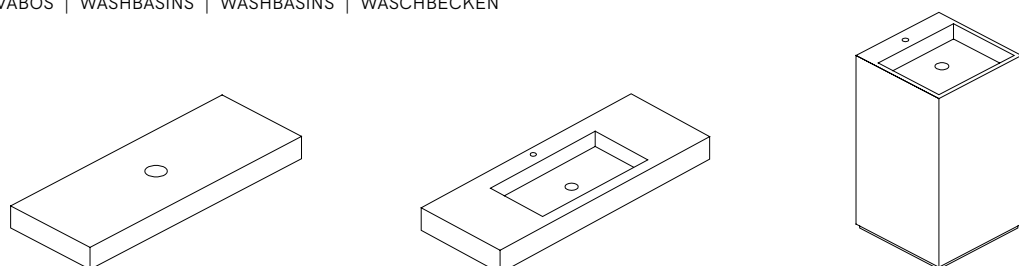

# CORALINA CREAM

CORALINA GREY Satinado  
60x120 cm - 24"x48"

60x120 cm  
24"x48"

120x120 cm  
48"x48"

100x100 cm  
40"x40"

PIEZAS ESPECIALES | SPECIAL PIECES | PIÈCES SPÉCIALES | SPEZIALTEILE

RODAPIÉS Y PELDAÑOS | SKIRTING & STEPS | PLINTHES ET MARCHES | SOCKELLEISTEN UND STUFEN

**RODAPIÉ**  
8x60 cm | 3"x24"  
NATURAL. RDP01P

**PELDAÑO MULTISTEP**  
33x120 cm | 13"x48"  
ANTISLIP. MST01

**PELDAÑO GRADONE**  
33x120 cm | 13"x48"  
NATURAL/ANTISLIP. PGD01

LAVABOS | WASHBASINS | WASHBASINS | WASCHBECKEN