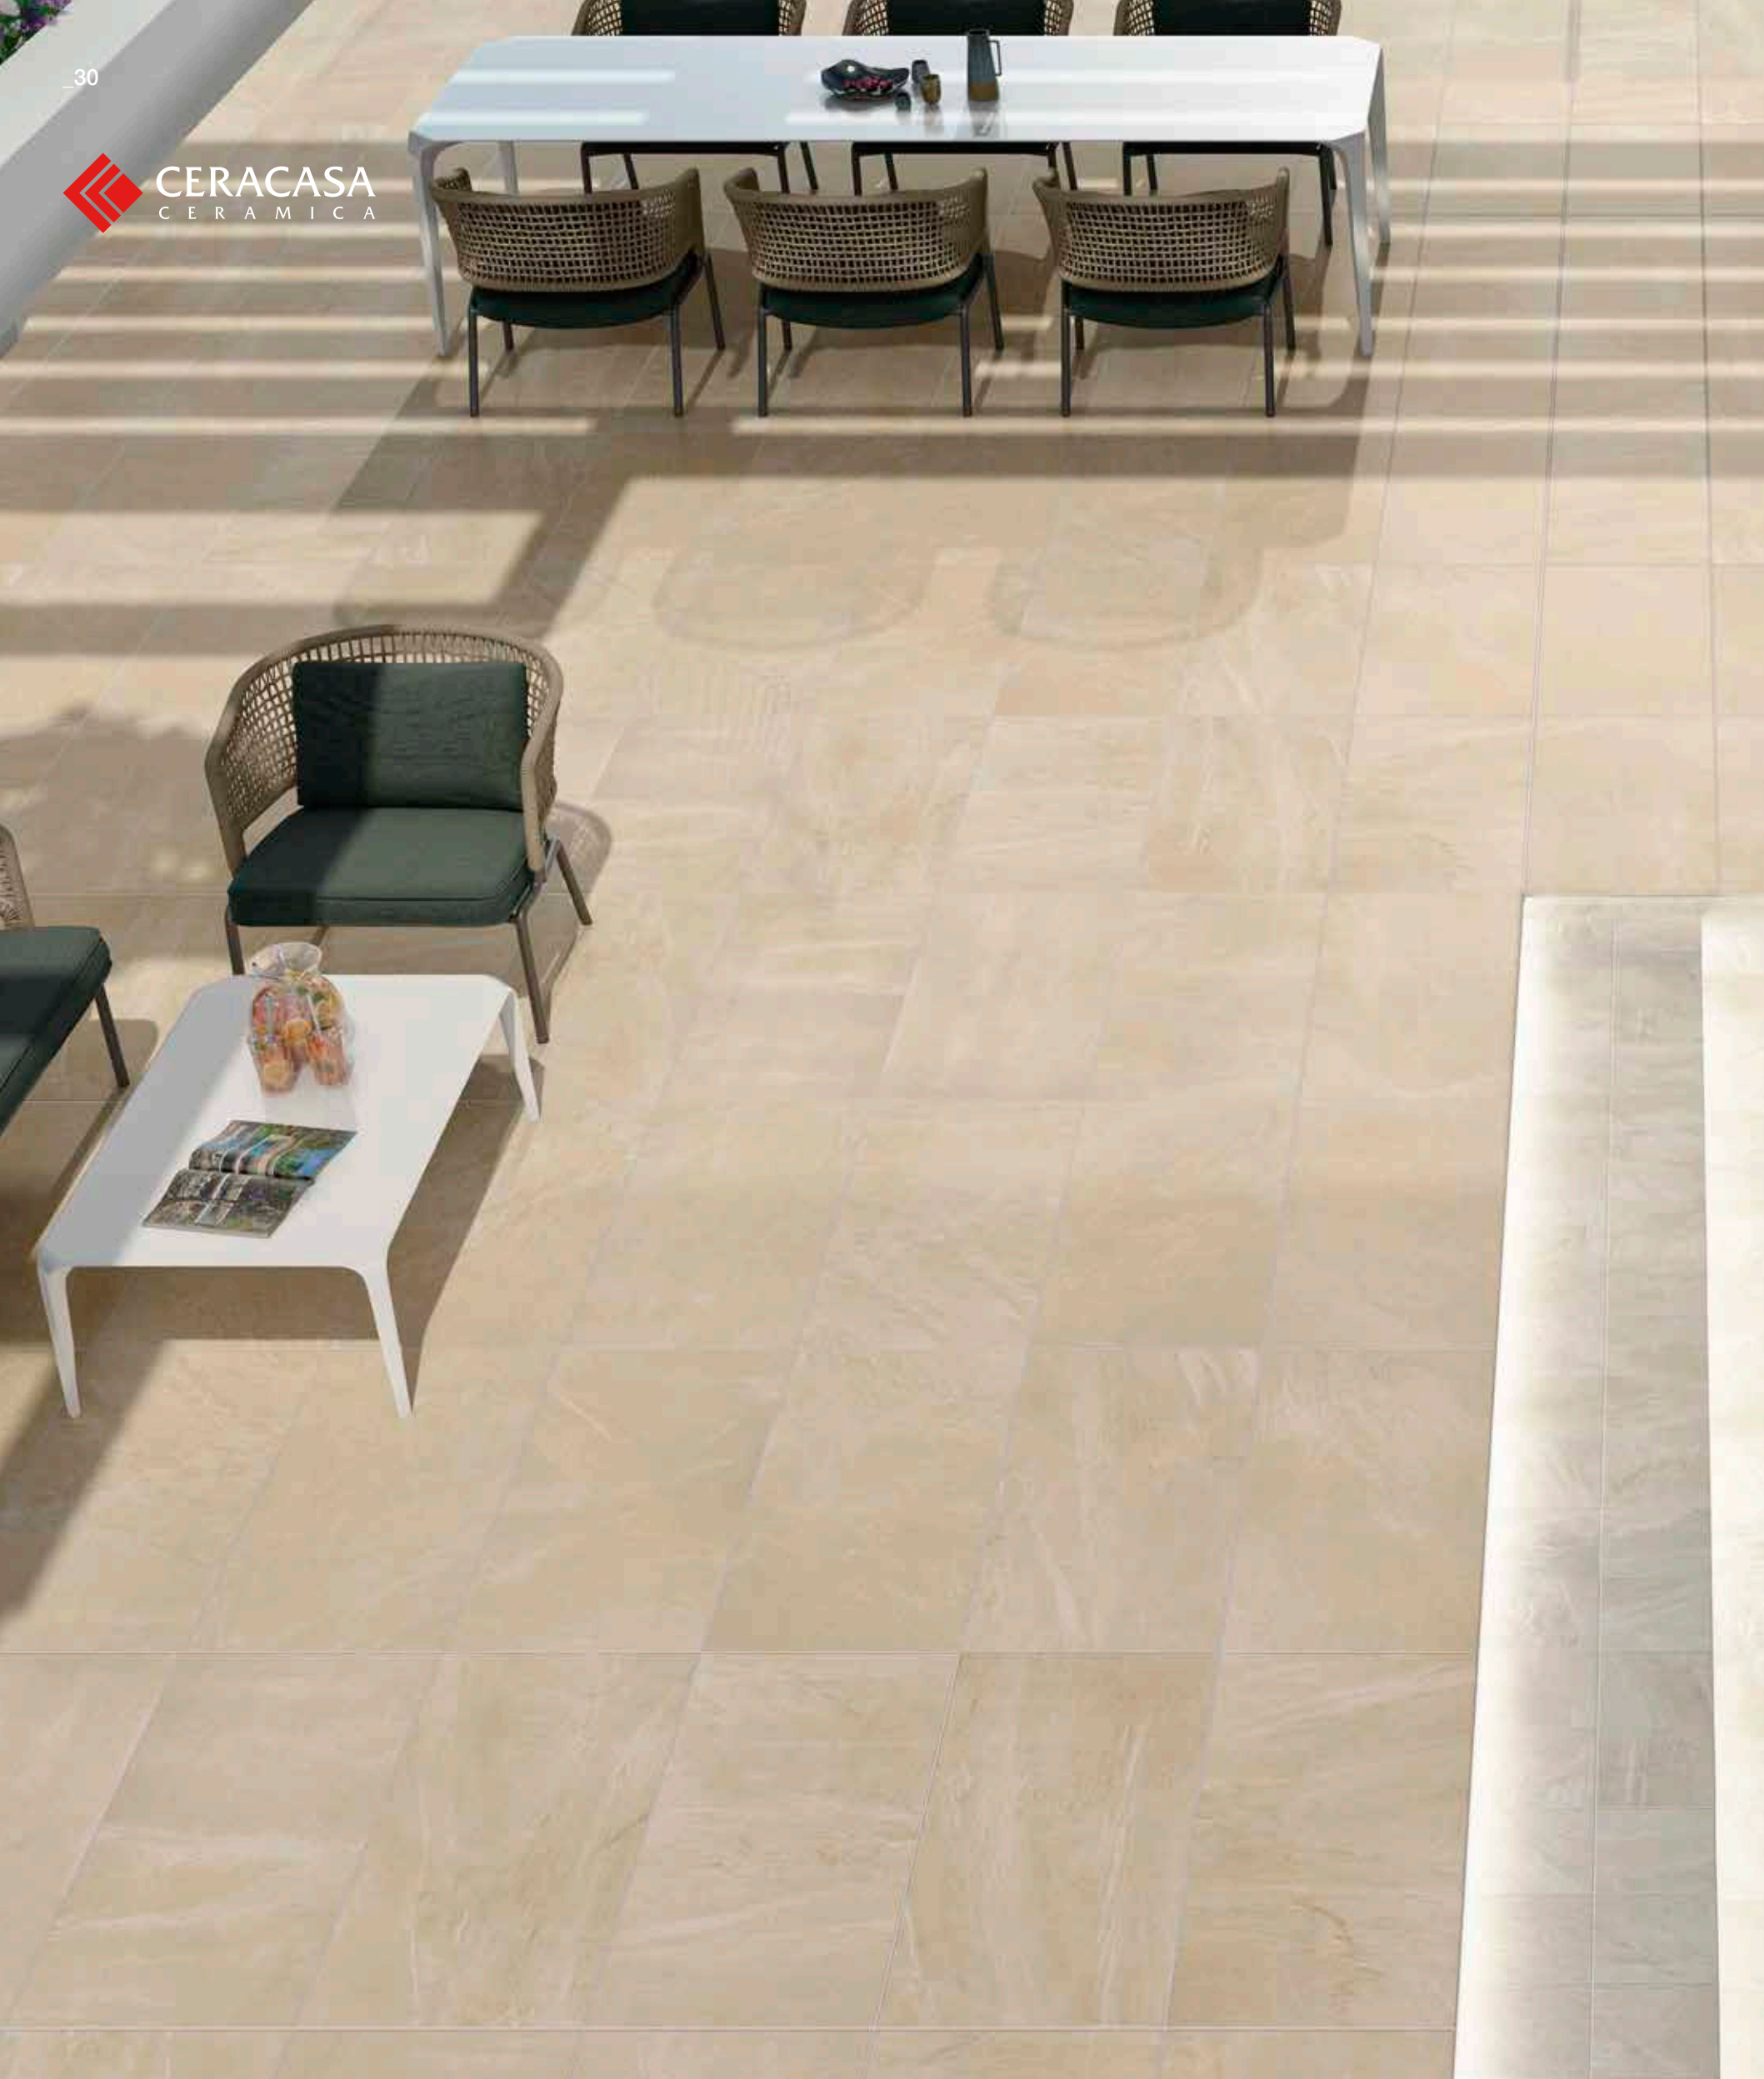

## FILITA Cappuccino natural

24,5 x 98,2 cm Rect.  
9,6 x 38,6"49,1 x 98,2 cm Rect.  
19,3 x 38,6"

Formatos de pedido especial bajo consulta.  
Available sizes as special order.

ANTISLIP CLASE 2 y CLASE 3 bajo pedido especial en todos los formatos.  
Available ANTISLIP as special order on all sizes.